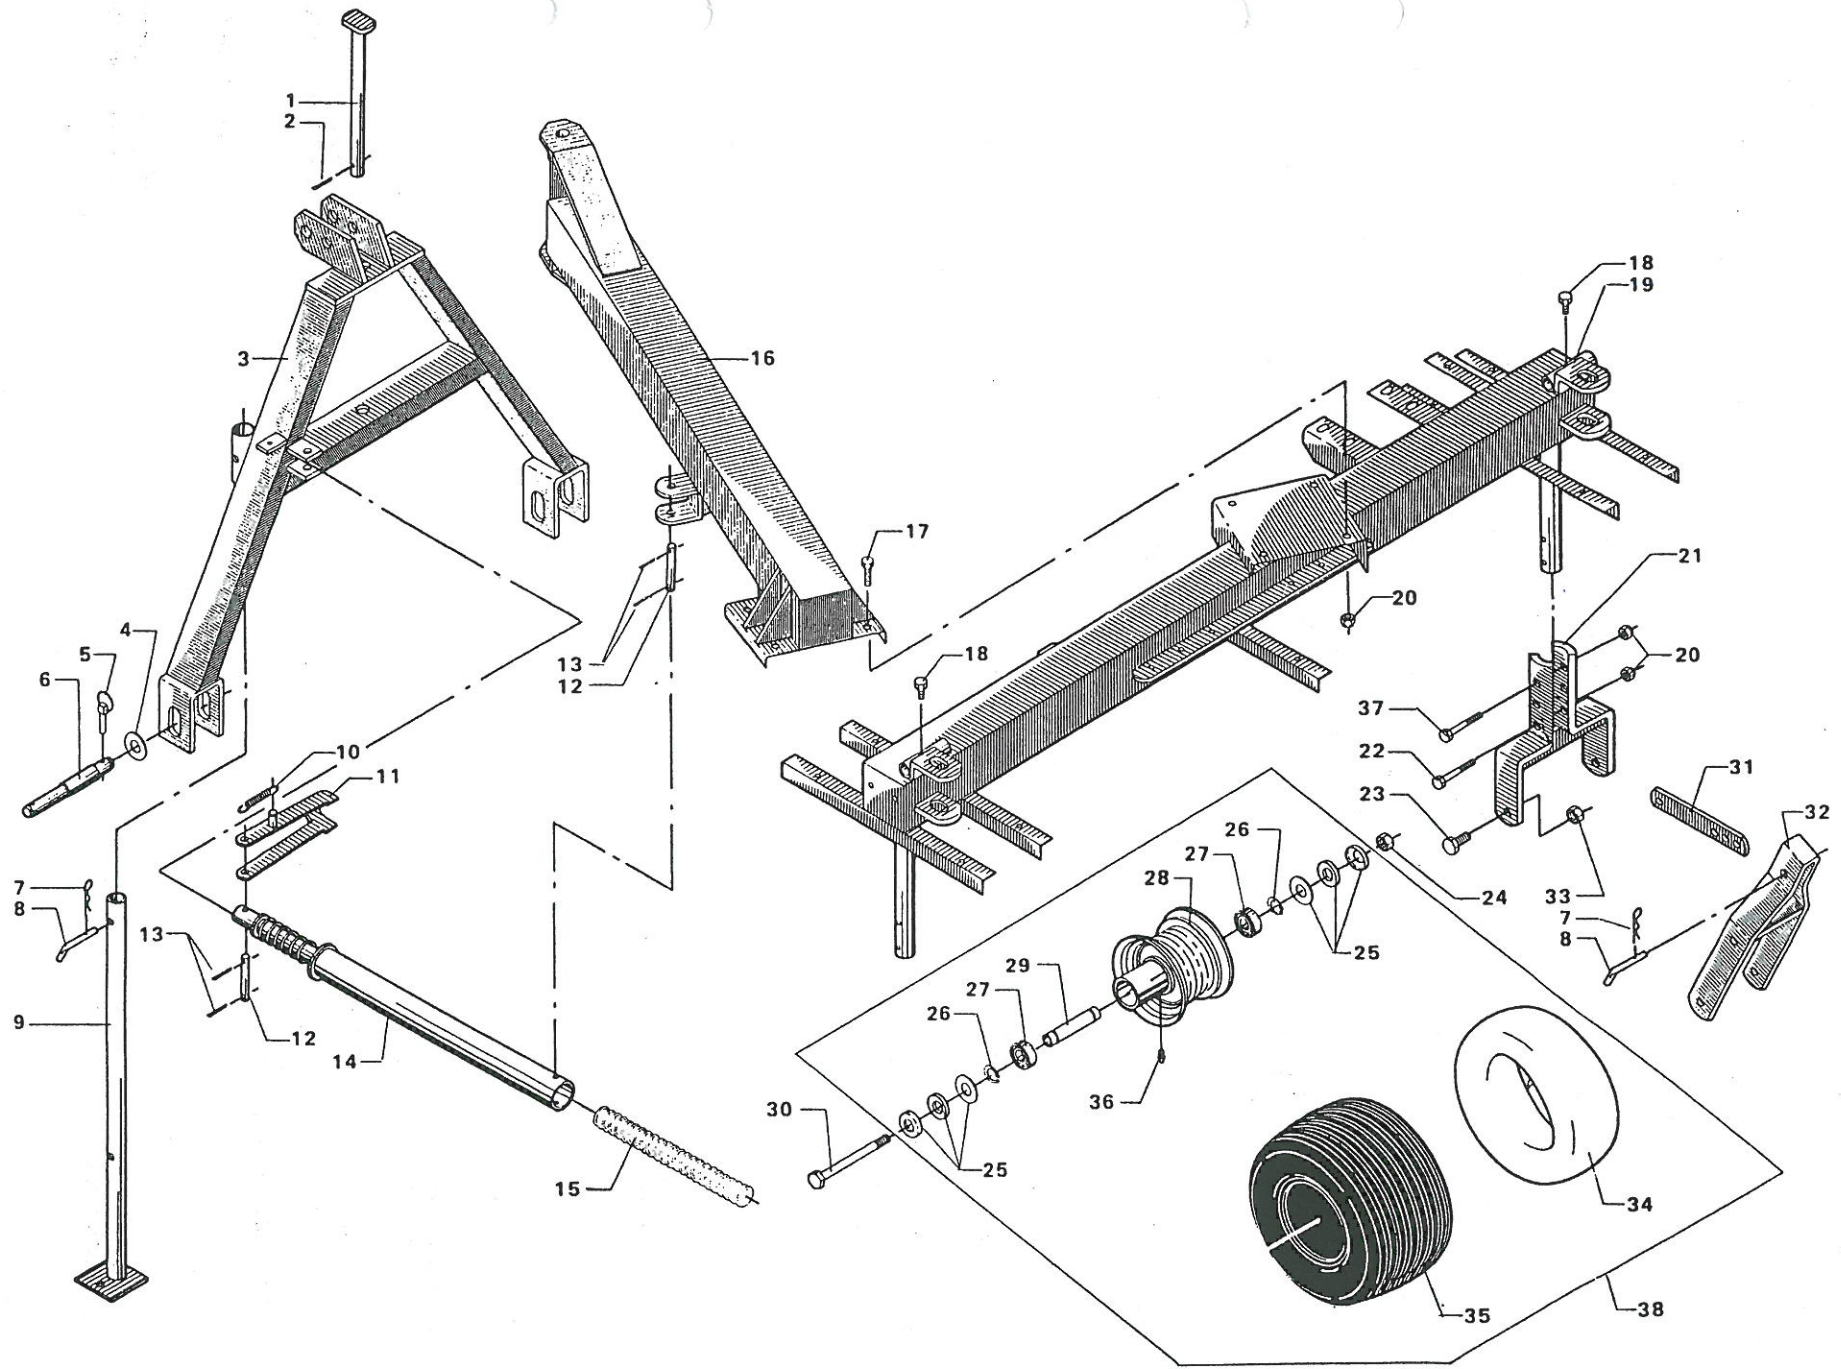

Rätten till ändringar utan föregående meddelande förbehålles.

IK 320

Nr.	Vare nr.	Antal					Bemærkninger
No.	Part No.	Quantity		Description	Bezeichnung	Désignation	Remarks
Nr.	Tell Nr.	Anzahl					Bemerkung
No.	No. de pièce	Nombre	Beskrivelse				Remarques
1	45301	1	Akselbolt	Shaft	Welle	Arbre	
2	741180225	2	Split	Cotter	Splint	Goupille	5 x 40 mm FZB
3	45300	1	Trepunktsophæng	Hitch Frame	Dreipunkt Rahmen	Châssis porteur	
4	40203	2	Skive	Washer	Scheibe	Rondelle	22,5 x 52 x 3 mm FZB
5	1210100	2	Traktorsplit	Linch Pin	Klappsplinte	Goupille cylindrique	10 mm
6	15536	2	Træktap	Towing Pin	Ziehzapfen	Broche	
7	1220035	7	Hårnålesplit	Hairpin	Federverstecker	Goupille béta	3,5 mm
8	15558	3	Bolt	Bolt	Bolzen	Boulon	
9	40201	1	Støtteben	Supporting Leg	Stütze	Stabilisateur	
10	15539	1	Fjeder	Spring	Feder	Pression	
11	40205	1	Lås	Locking Lever	Sperrriegel	Verrou de blocage	
12	40207	2	Nagle	Pin	Bolzen	Cheville	
13	741180170	8	Split	Cotter	Splint	Goupille	4 x 30 mm FZB
14	45311	1	Teleskoprør (fra nr. 84033)	Locking Pipe	Riegelrohr	Tube d'arrêt	
15	40210	1	Fjeder (fra nr. 84033)	Spring	Feder	Pression	
16	45314	1	Mellemramme	Sub Frame	Zwischenrahmen	Châssis intermédiaire	
17	740210405	8	Stålsætskrue	Set Screw	Setzschraube	Vis	12 x 30 mm FZB
18	740210400	6	Stålsætskrue	Set Screw	Setzschraube	Vis	12 x 25 mm FZB
19	45315	1	Hovedramme	Main Frame	Hauptrahmen	Châssis principal	
20	740420012	40	Låsemøtrik	Lock Nut	Gegenmutter	Ecrou de freinage	12 mm
21	45318	2	Hjulbeslag (fra nr. 84033)	Wheelretainer	Racklammer	Console pour roue	
22	740211435	2	Stålbolt	Bolt	Bolzen	Boulon	12 x 60 mm FZB
23	740080505	4	Stålsætskrue	Set Screw	Setzschraube	Vis	16 x 30 mm FZB
24	740320016	2	Møtrik	Nut	Mutter	Ecrou	16 mm FZB
25	1343000	4	Tætningsring	Dustring	Staubring	Anneau anti-poussières	
26	741141025	4	Udvendig låsering	Circlip	Seegerring	Circlip	25 mm
27	1162050	4	Kugleleje	Ball Bearing	Kugellager	Roulement à billes	6205
28	1333050	2	Fælg	Rim	Felge	Jante	GK 450 x 6
29	1353050	2	Aksel	Shaft	Welle	Arbre	
30	740040595	2	Maskinbolt	Bolt	Bolzen	Boulon	16 x 220 mm FZB
31	45320	2	Beslag	Bracket	Halter	Patte de fixation	
32	45322	2	Hjulgaffel (fra nr. 84033)	Yoke	Gabel	Machoire	
33	740550050	4	Kontramøtrik	Nut	Mutter	Ecrou	16 mm
34	1323000	2	Slange	Inner Tube	Schlauch	Chambre à air	15 x 6,00
35	1313004	2	Dæk	Tyre	Reifen	Pneu	15 x 6,00-6 4 PLY
36	881500130	2	Smørenippel	Grease Nipple	Schmiernippel	Graisseur	6 x 1 mm 180 H1M
37	740211445	4	Stålbolt	Bolt	Bolzen	Boulon	12 x 70 mm FZB
38	1383050	2	Hjul, komplet	Wheel, complete	Rad, komplett	Roue, complete	15 x 6,00-6 4 PLY