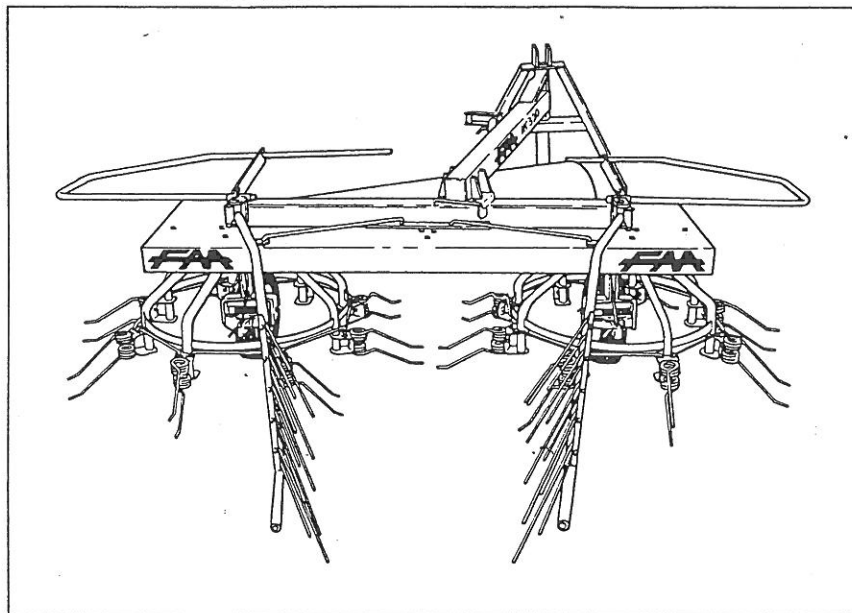

RESERVBOK

(Även kallad "Favor" i Sverige)

ROTORRIVE
PYÖRÖHARAVAPÖYHIN
ROTARY TURNER
ROTORWENDER
LA RETOURNEUR A ROTOR

IK-320

Återförsäljare:

Generalagent:

Närlant
IMPORT AB

Filarevögen 8, 703 75 ÖREBRO
Tel. 019 - 31 40 90 Fax 019 - 31 20 96
Säljkontor Uppsala 018 - 37 50 07

Rätten till ändringar utan föregående meddelande förbehålles.