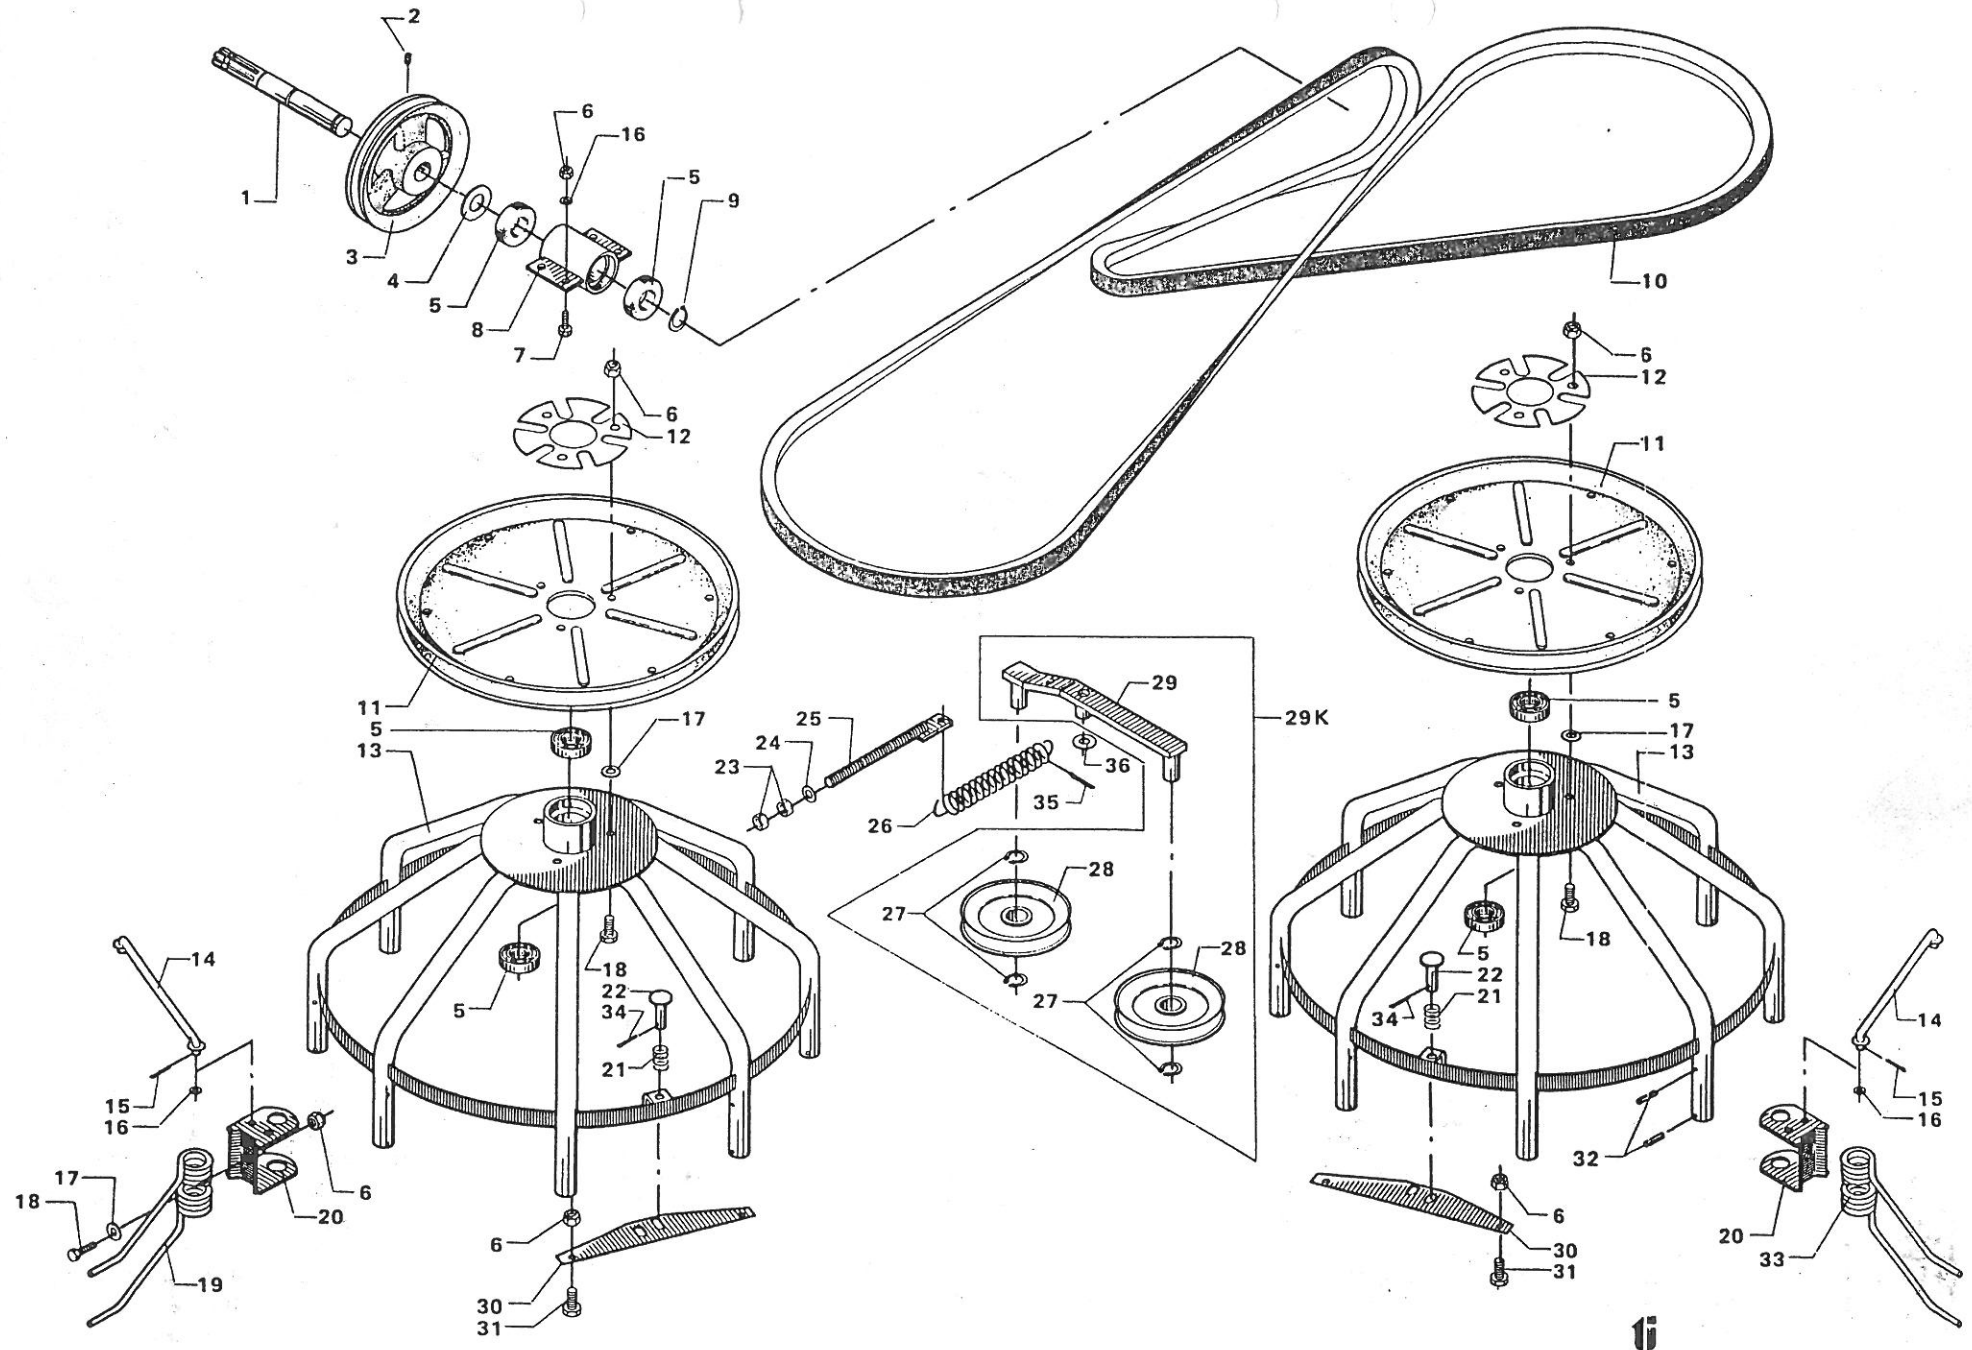

x) Gamle maskiner med 4x8 dæk har følg 1332000

Nr.	Vare nr.	Antal					Bemærkninger
No.	Part No.	Quantity		Description	Bezeichnung	Désignation	Remarks
Nr.	Tell Nr.	Anzahl					Bemerkung
No.	No. de pièce	Nombre	Beskrivelse				Remarques
1	45334	1	Aksel	Shaft	Welle	Arbre	
2	740279999	2	Stopskrue	Screw	Schraube	Vis	3/8" x 3/4"
3	45335	1	Kileremskive	V-belt Pulley	Keilscheibe	Poulie	
4	740600055	1	Skive	Washer	Scheibe	Rondelle	35 x 45 x 1 mm
5	1162072	6	Kugleleje	Ball Bearing	Kugellager	Roulement à billes	6207 2RS
6	740420012	40	Låsømøtrik	Lock Nut	Gegenmutter	Vis	12 mm
7	740210405	8	Stålsætskrue	Set Screw	Setzschraube	Vis	12 x 30 mm FZB
8	45337	1	Kuglelejehus	Housing	Lagergehäuse	Boîte de roulement	
9	741141035	1	Udvendig låsering	Circlip	Seegerring	Circlip	35 mm
10	45339	1	Kilerem	V-belt	Keilriemen	Courroie trapézioidale	SPC-7100
11	45340	2	Kileremskive	V-belt Pulley	Keilscheibe	Poulie	
12	45338	2	Spændplade	Bracket	Halter	Patte de fixation	
13	45343	2	Rotor	Rotor	Rotor	Toupie	
14	45356	14	Stilstang for fjederholder	Spring Retainer	Federklammer	Console pour ressort	
15	741180165	28	Split	Cotter	Splint	Goupille	4 x 25 mm FZB
16	740600032	32	Skive	Washer	Scheibe	Rondelle	13 x 30 x 2 mm FZB
17	740600076	22	Spændeskive	Washer	Scheibe	Rondelle	14 x 30 x 6 mm FZB
18	740210410	22	Stålsætskrue	Set Screw	Setzschraube	Vis	12 x 35 mm
19	45351	8	Pick-up fjeder, venstre	Tine	Federzinken	Dent double	
20	45347	16	Fjederbeslag	Spring Retainer	Federklammer	Console pour ressort	
21	45344	2	Fjeder	Spring	Feder	Pression	
22	45345	2	Nagle	Pin	Bolzen	Cheville	
23	740320016	2	Møtrik	Nut	Mutter	Ecrou	16 mm FZB
24	740600039	1	Skive	Washer	Scheibe	Rondelle	17 x 30 x 2 mm FZB
25	45353	1	Strammebolt	Set Screw	Setzschraube	Vis	
26	45354	1	Fjeder	Spring	Feder	Pression	E. F.
27	741141025	4	Udvendig låsering	Circlip	Seegerring	Circlip	25 mm
28	45355	2	Strammerulle	Tightening-Roller	Spannroller	Roeleau de serrage	
29	45352	1	Strammebeslag	Tightening-up Fitting	Spannbeschlag	Garniture de tension	
29-K	45383	1	Strammebeslag, komplet	Tightening-up Fitting, compl.	Spannbeschlag, komplett	Garniture de tension, cpl.	
30	45330	2	Beslag	Bracket	Halter	Patte de fixation	
31	740210400	6	Stålsætskrue	Set Screw	Setzschraube	Vis	12 x 25 mm FZB
32	741190110	32	Spændstift	Cotter	Splint	Goupille	5 x 50 mm
33	45350	8	Pick-up fjeder, højre	Tine	Federzinken	Dent double	
34	741180170	8	Split	Cotter	Splint	Goupille	4 x 30 mm FZB
35	741180225	2	Split	Cotter	Splint	Goupille	5 x 40 mm FZB
36	740600047	1	Skive	Washer	Scheibe	Rondelle	21 x 42 x 3 mm FZB