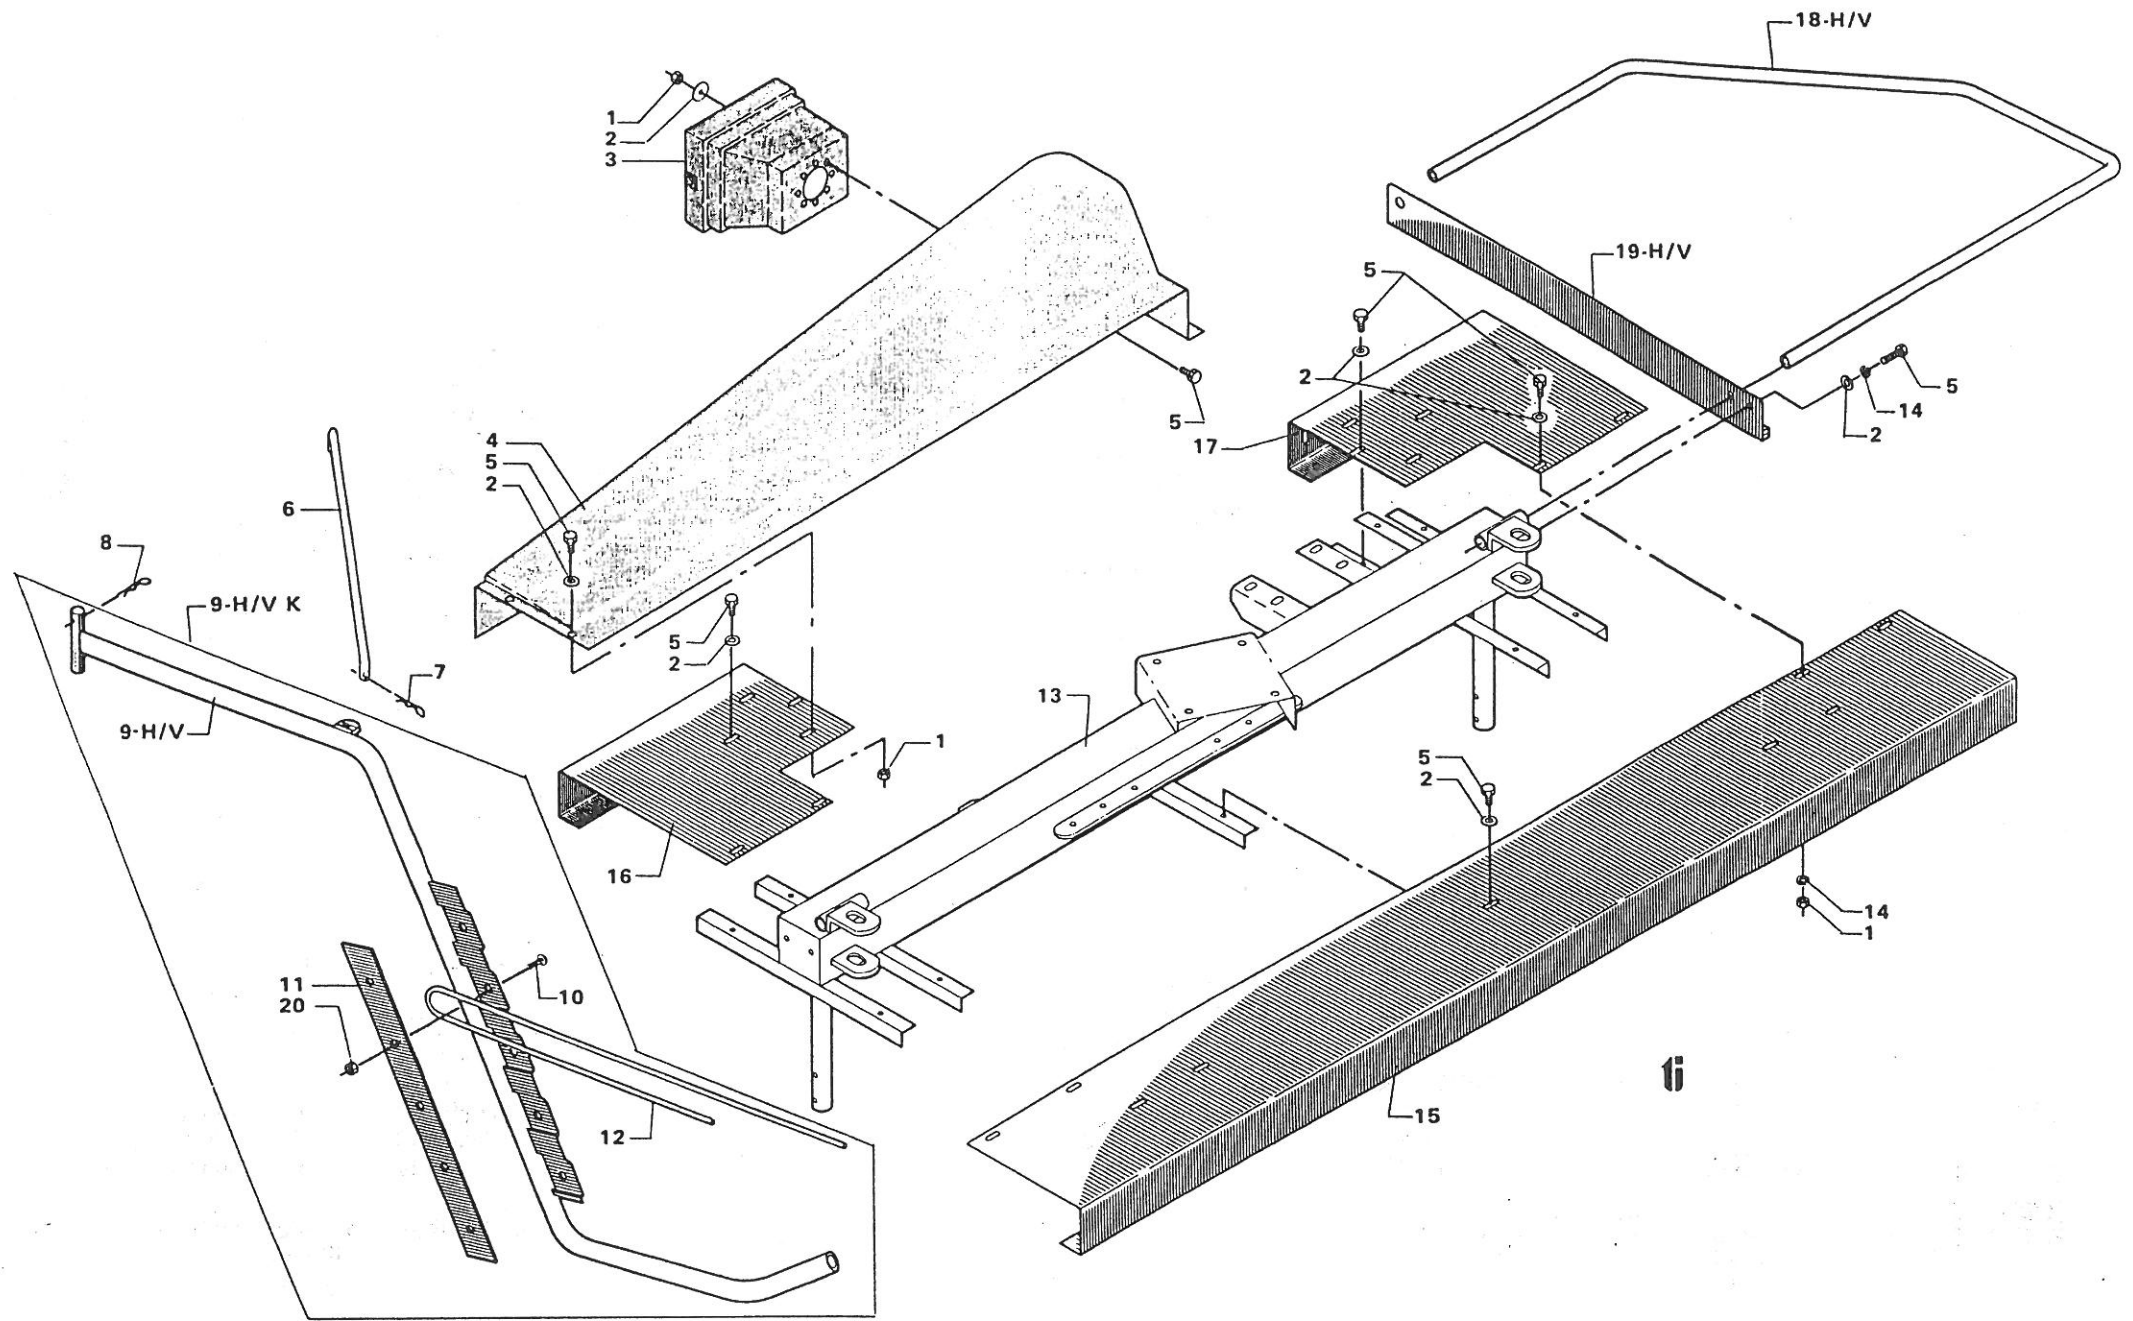

x) Gamle maskiner med 4x8 dæk har følg 1332000

Nr.	Vare nr.	Antal					Bemærkninger
No.	Part No.	Quantity		Description	Bezeichnung	Désignation	Remarks
Nr.	Tell Nr.	Anzahl					Bemerkung
No.	No. de pièce	Nombre	Beskrivelse				Remarques
1	45334	1	Aksel	Shaft	Welle	Arbre	
2	740279999	2	Stopskrue	Screw	Schraube	Vis	3/8" x 3/4"
3	45335	1	Kileremskive	V-belt Pulley	Keilscheibe	Poulie	
4	740600055	1	Skive	Washer	Scheibe	Rondelle	35 x 45 x 1 mm
5	1162072	6	Kugleleje	Ball Bearing	Kugellager	Roulement à billes	6207 2RS
6	740420012	40	Låsømøtrik	Lock Nut	Gegenmutter	Vis	12 mm
7	740210405	8	Stålsætskrue	Set Screw	Setzschraube	Vis	12 x 30 mm FZB
8	45337	1	Kuglelejehus	Housing	Lagergehäuse	Boîte de roulement	
9	741141035	1	Udvendig låsering	Circlip	Seegerring	Circlip	35 mm
10	45339	1	Kilerem	V-belt	Keilriemen	Courroie trapézioidale	SPC-7100
11	45340	2	Kileremskive	V-belt Pulley	Keilscheibe	Poulie	
12	45338	2	Spændplade	Bracket	Halter	Patte de fixation	
13	45343	2	Rotor	Rotor	Rotor	Toupie	
14	45356	14	Stilstang for fjederholder	Spring Retainer	Federklammer	Console pour ressort	
15	741180165	28	Split	Cotter	Splint	Goupille	4 x 25 mm FZB
16	740600032	32	Skive	Washer	Scheibe	Rondelle	13 x 30 x 2 mm FZB
17	740600076	22	Spændeskive	Washer	Scheibe	Rondelle	14 x 30 x 6 mm FZB
18	740210410	22	Stålsætskrue	Set Screw	Setzschraube	Vis	12 x 35 mm
19	45351	8	Pick-up fjeder, venstre	Tine	Federzinken	Dent double	
20	45347	16	Fjederbeslag	Spring Retainer	Federklammer	Console pour ressort	
21	45344	2	Fjeder	Spring	Feder	Pression	
22	45345	2	Nagle	Pin	Bolzen	Cheville	
23	740320016	2	Møtrik	Nut	Mutter	Ecrou	16 mm FZB
24	740600039	1	Skive	Washer	Scheibe	Rondelle	17 x 30 x 2 mm FZB
25	45353	1	Strammebolt	Set Screw	Setzschraube	Vis	
26	45354	1	Fjeder	Spring	Feder	Pression	E. F.
27	741141025	4	Udvendig låsering	Circlip	Seegerring	Circlip	25 mm
28	45355	2	Strammerulle	Tightening-Roller	Spannroller	Roeleau de serrage	
29	45352	1	Strammebeslag	Tightening-up Fitting	Spannbeschlag	Garniture de tension	
29-K	45383	1	Strammebeslag, komplet	Tightening-up Fitting, compl.	Spannbeschlag, komplett	Garniture de tension, cpl.	
30	45330	2	Beslag	Bracket	Halter	Patte de fixation	
31	740210400	6	Stålsætskrue	Set Screw	Setzschraube	Vis	12 x 25 mm FZB
32	741190110	32	Spændstift	Cotter	Splint	Goupille	5 x 50 mm
33	45350	8	Pick-up fjeder, højre	Tine	Federzinken	Dent double	
34	741180170	8	Split	Cotter	Splint	Goupille	4 x 30 mm FZB
35	741180225	2	Split	Cotter	Splint	Goupille	5 x 40 mm FZB
36	740600047	1	Skive	Washer	Scheibe	Rondelle	21 x 42 x 3 mm FZB